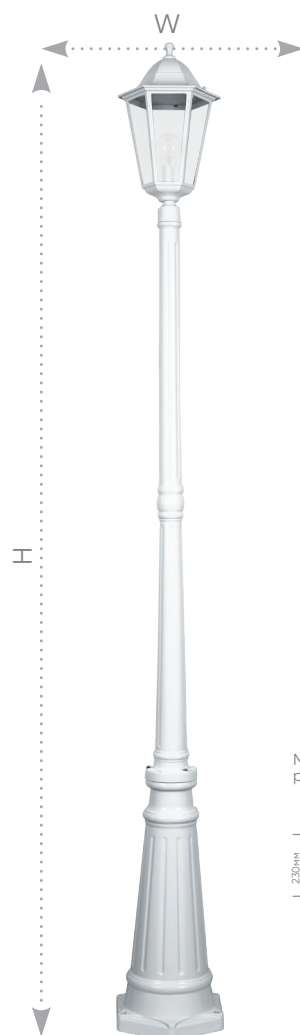

Садово-парковые светильники серии «Классика», белые

Feron

Материал: металл, стекло

100W
на патрон

E27

IP44

PL6202 арт. 11065

LxWxH, мм (265x200x400)

Монтажные
размеры PL6210:

PL6210 арт. 11075

LxWxH, мм (220x220x1140)

Монтажные
размеры PL6211:

PL6211 арт. 11204

LxWxH, мм (220x220x2000)

Классика всегда актуальна. В саду или парке, на террасе или в патио, как часть общего освещения или акцент, светильники Рим будут отличным выбором.