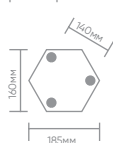

Садово-парковые светильники серии «Классика», белые

Feron

Материал: металл, стекло

100W
на патрон

E27

IP44

PL6202 арт. 11065

LxWxH, мм (265x200x400)

Монтажные
размеры PL6210:

PL6210 арт. 11075

LxWxH, мм (220x220x1140)

Монтажные
размеры PL6211:

PL6211 арт. 11204

LxWxH, мм (220x220x2000)

Классика всегда актуальна. В саду или парке, на террасе или в патио, как часть общего освещения или акцент, светильники Рим будут отличным выбором.